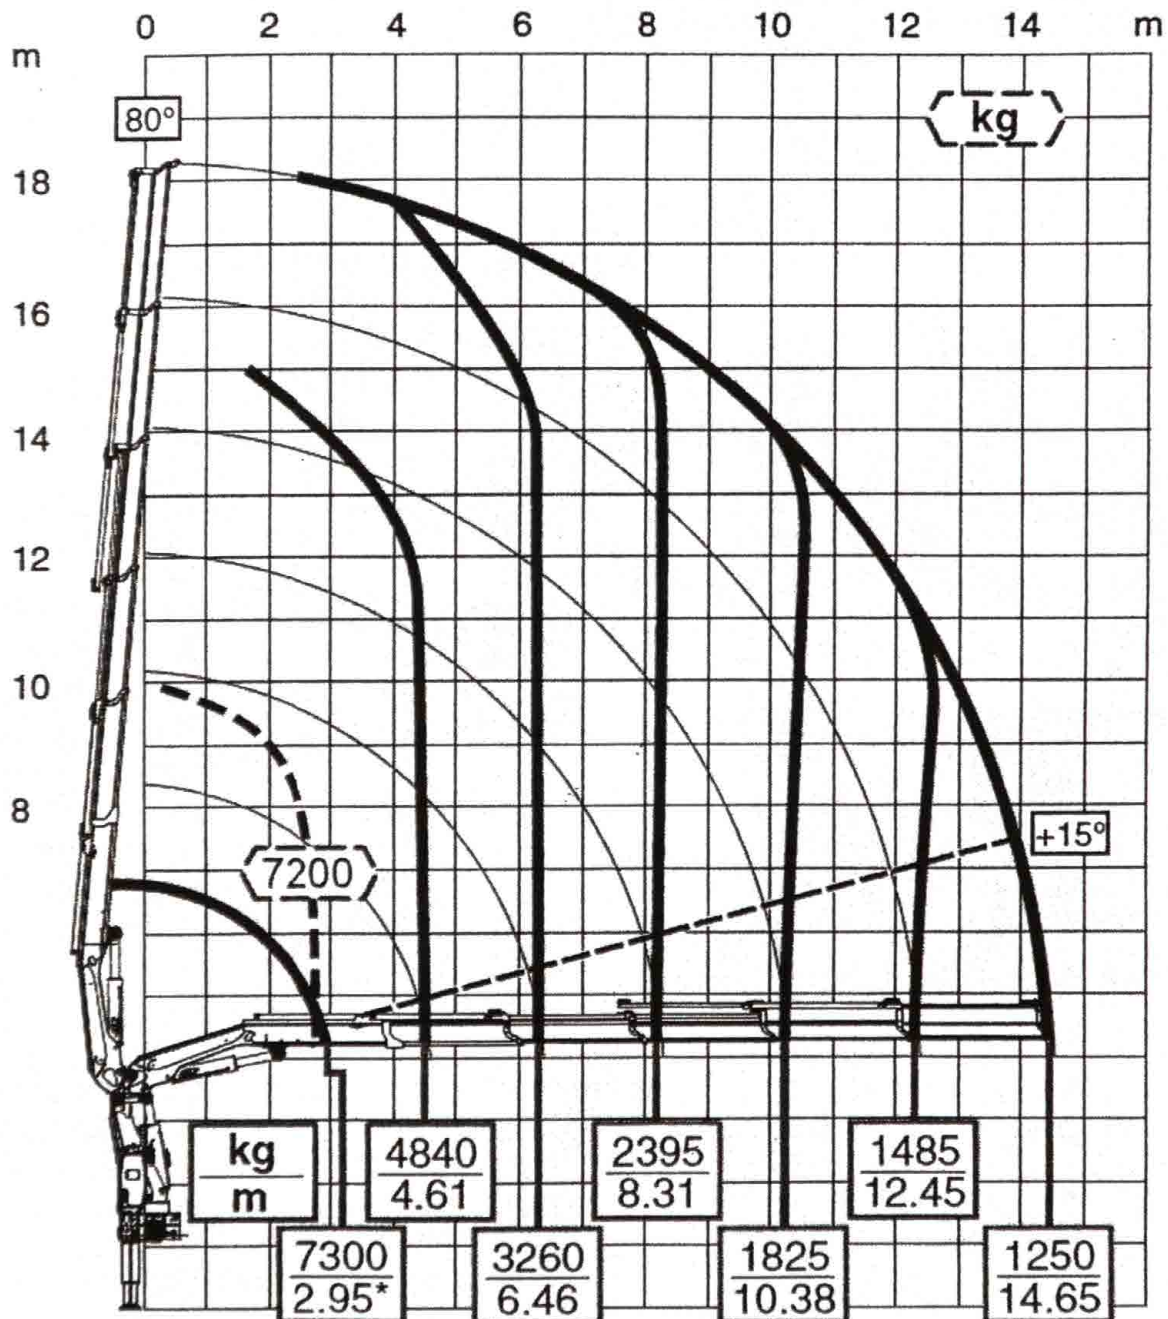

Hubleistung und Reichweite Grundkran 255 5S

- hydraulische Reichweite / Hubleistung 14.65 m / 1'250 kg

Mechanische Verlängerungen

- mit zwei mechanischen Verlängerungen
- auf der zweiten Verlängerung, original Palfingeraufhängung montieren